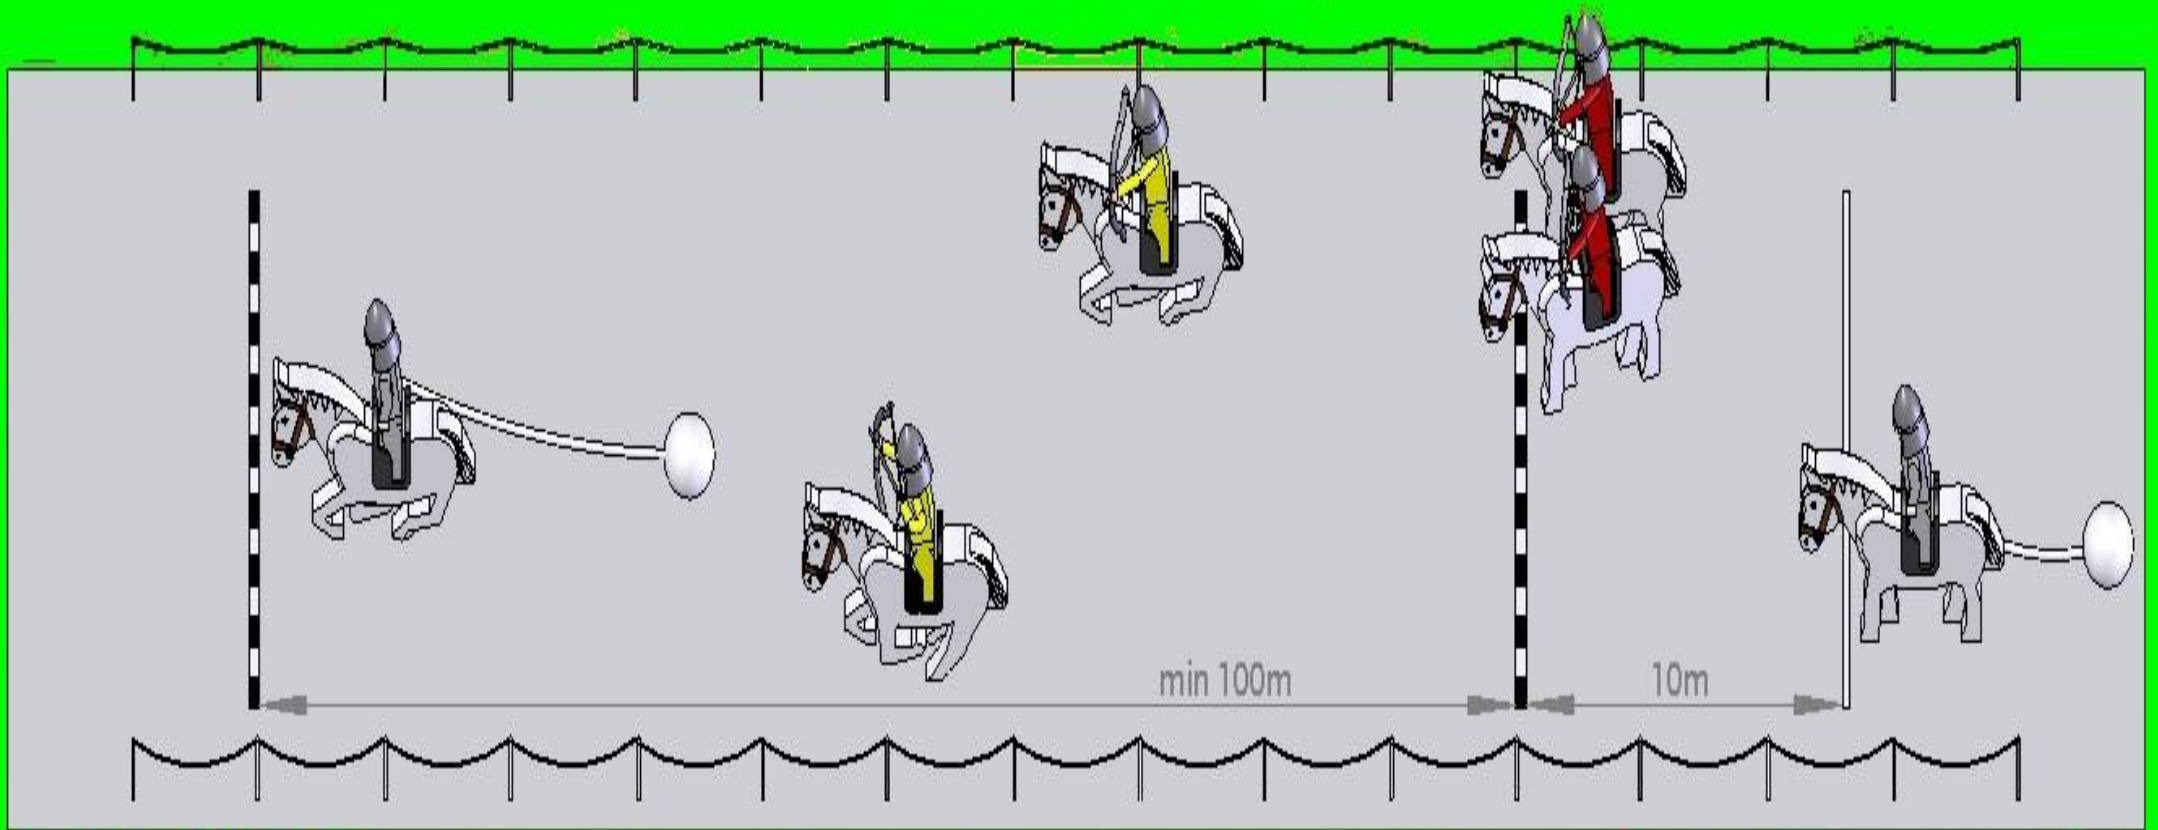

Mannschafts-Wettkampf "Mogu"

Zugseillänge mind. 5 Meter

Balldurchmesser 0,60 Meter